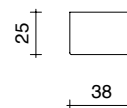

Testata reversibile: si può con estrema facilità estrarla dalla base e girarla cambiando lato: stesso comfort.

Reversible headboard: you can be easily removed and turned around to swap the side: same comfort.

Mensola Plane Long / Shelf Plane Long

**Mensola Plane Long
Shelf Plane Long**

Struttura in alluminio,
finitura vernice a polvere.
Aluminium structure,
powder-paint finish.

Base Alluminio / Aluminium Base