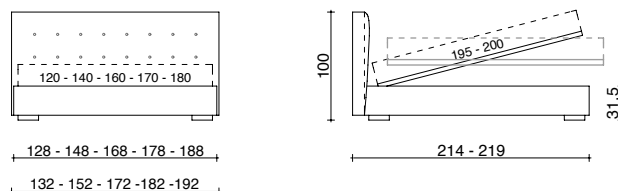

BASIC BASE CONTENITORE A 1 APERTURA O A 2 POSIZIONI

BASIC SINGLE-OPENING OR DUAL-POSITION STORAGE BASE

SPONDA LARGE FASCE IMBOTTITE H. 9 CM

LARGE FRAME PADDED SURROUND H. 9 CM

SPONDA LARGE BASE CONTENITORE A 1 APERTURA O A 2 POSIZIONI