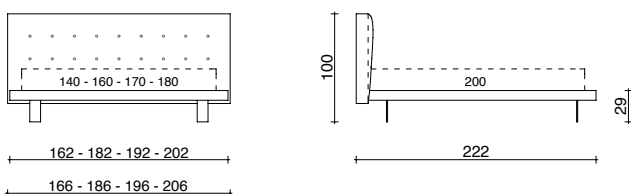

BASIC BASE CONTENITORE A 1 APERTURA O A 2 POSIZIONI

BASIC SINGLE-OPENING OR DUAL-POSITION STORAGE BASE

SPONDA LARGE FASCE IMBOTTITE H. 9 CM

LARGE FRAME PADDED SURROUND H. 9 CM

SPONDA LARGE BASE CONTENITORE A 1 APERTURA O A 2 POSIZIONI