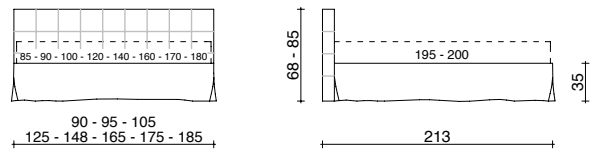

SPONDA LARGE H. 85 CM FASCE IMBOTTITE H. 20 CM
LARGE FRAME H. /85, PADDED SURROUND H. 20 CM

BASIC CON GALA TESTATA TRAPUNTATA H. 68/85 CM
BASIC WITH SKIRT, QUILTED HEADBOARD H. 68/85 CM