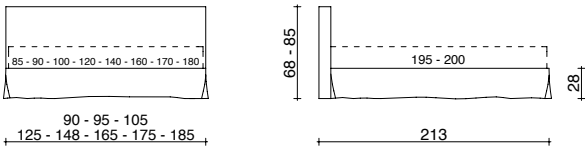

## BASIC H. 68/85 CM BASE CONTENITORE A 1 APERTURA O A 2 POSIZIONI

BASIC H. 68/85 CM WITH SINGLE-OPENING OR DUAL-POSITION STORAGE BASE

BASIC TESTATA TRAPUNTATA H. 68/85 CM FASCE IMBOTTITE H. 15 CM  
 BASIC QUILTED HEADBOARD H. 68/85, PADDED SURROUND H. 15 CM

BASIC TESTATA TRAPUNTATA H. 68/85 CM FASCE IMBOTTITE H. 20 CM  
 BASIC QUILTED HEADBOARD H. 68/85, PADDED SURROUND H. 20 CM

BASIC TESTATA TRAPUNTATA H. 68/85 CM FASCE IMBOTTITE H. 27 CM  
 BASIC QUILTED HEADBOARD H. 68/85, PADDED SURROUND H. 27 CM

BASIC TESTATA TRAPUNTATA H. 68/85 CM BASE CONTENITORE A 1 APERTURA O A 2 POSIZIONI  
 BASIC QUILTED HEADBOARD H. 68/85 WITH SINGLE-OPENING OR DUAL-POSITION STORAGE BASE

BASIC CON GALA H. 68/85 CM  
 BASIC WITH SKIRT H. 68/85 CM