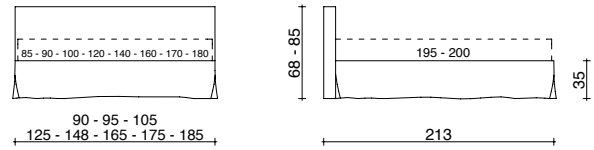

BASIC CON GALA H. 68/85 CM
BASIC WITH SKIRT H. 68/85 CM