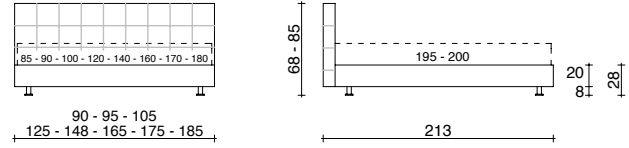

## BASIC H. 68/85 CM BASE CONTENITORE A 1 APERTURA O A 2 POSIZIONI

BASIC H. 68/85 CM WITH SINGLE-OPENING OR DUAL-POSITION STORAGE BASE

BASIC TESTATA TRAPUNTATA H. 68/85 CM FASCE IMBOTTITE H. 15 CM  
 BASIC QUILTED HEADBOARD H. 68/85, PADDED SURROUND H. 15 CM

BASIC TESTATA TRAPUNTATA H. 68/85 CM FASCE IMBOTTITE H. 20 CM  
 BASIC QUILTED HEADBOARD H. 68/85, PADDED SURROUND H. 20 CM

BASIC TESTATA TRAPUNTATA H. 68/85 CM FASCE IMBOTTITE H. 27 CM  
 BASIC QUILTED HEADBOARD H. 68/85, PADDED SURROUND H. 27 CM