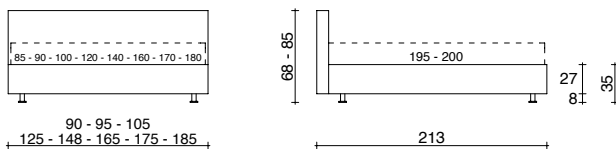

BASIC TESTATA TRAPUNTATA H. 68/85 CM FASCE IMBOTTITE H. 15 CM
BASIC QUILTED HEADBOARD H. 68/85, PADDED SURROUND H. 15 CM

BASIC H. 68/85 CM FASCE IMBOTTITE H. 27 CM

BASIC H. 68/85 CM, PADDED SURROUND H. 27 CM