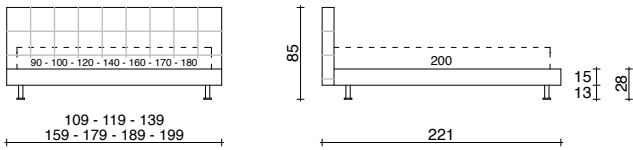

SPONDA LARGE TESTATA TRAPUNTATA H. 85 CM FASCE IMBOTTITE H. 15 CM
SPONDA LARGE, QUILTED HEADBOARD 85, PADDED SURROUND H. 15 CM