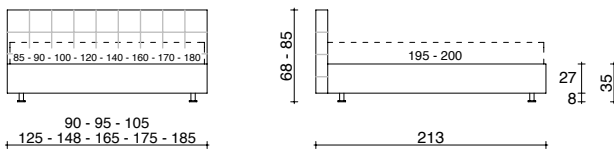

## BASIC H. 68/85 CM BASE CONTENITORE A 1 APERTURA O A 2 POSIZIONI

BASIC H. 68/85 CM WITH SINGLE-OPENING OR DUAL-POSITION STORAGE BASE

BASIC TESTATA TRAPUNTATA H. 68/85 CM FASCE IMBOTTITE H. 15 CM  
 BASIC QUILTED HEADBOARD H. 68/85, PADDED SURROUND H. 15 CM

BASIC TESTATA TRAPUNTATA H. 68/85 CM FASCE IMBOTTITE H. 20 CM  
 BASIC QUILTED HEADBOARD H. 68/85, PADDED SURROUND H. 20 CM

BASIC TESTATA TRAPUNTATA H. 68/85 CM FASCE IMBOTTITE H. 27 CM  
 BASIC QUILTED HEADBOARD H. 68/85, PADDED SURROUND H. 27 CM

BASIC TESTATA TRAPUNTATA H. 68/85 CM BASE CONTENITORE A 1 APERTURA O A 2 POSIZIONI  
 BASIC QUILTED HEADBOARD H. 68/85 WITH SINGLE-OPENING OR DUAL-POSITION STORAGE BASE

BASIC CON GALA H. 68/85 CM  
 BASIC WITH SKIRT H. 68/85 CM