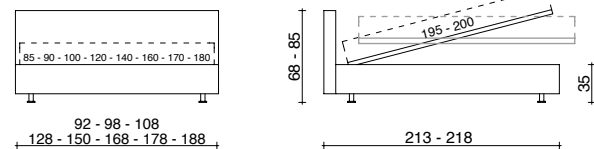

## BASIC H. 68/85 CM FASCE IMBOTTITE H. 15 CM

BASIC H. 68/85 CM, PADDED SURROUND H. 15 CM

## BASIC H. 68/85 CM FASCE IMBOTTITE H. 20 CM

BASIC H. 68/85 CM, PADDED SURROUND H. 20 CM

## BASIC H. 68/85 CM FASCE IMBOTTITE H. 27 CM

BASIC H. 68/85 CM, PADDED SURROUND H. 27 CM

## BASIC H. 68/85 CM BASE CONTENITORE A 1 APERTURA O A 2 POSIZIONI

BASIC H. 68/85 CM WITH SINGLE-OPENING OR DUAL-POSITION STORAGE BASE

BASIC TESTATA TRAPUNTATA H. 68/85 CM FASCE IMBOTTITE H. 15 CM  
 BASIC QUILTED HEADBOARD H. 68/85, PADDED SURROUND H. 15 CM