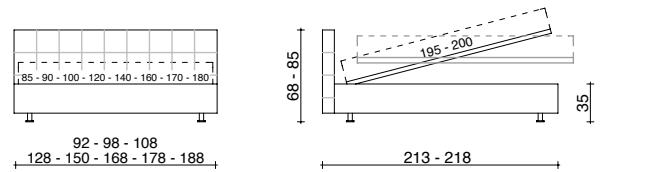

## BASIC H. 68/85 CM BASE CONTENITORE A 1 APERTURA O A 2 POSIZIONI

BASIC H. 68/85 CM WITH SINGLE-OPENING OR DUAL-POSITION STORAGE BASE

BASIC TESTATA TRAPUNTATA H. 68/85 CM FASCE IMBOTTITE H. 15 CM  
 BASIC QUILTED HEADBOARD H. 68/85, PADDED SURROUND H. 15 CM

BASIC TESTATA TRAPUNTATA H. 68/85 CM FASCE IMBOTTITE H. 20 CM  
 BASIC QUILTED HEADBOARD H. 68/85, PADDED SURROUND H. 20 CM

BASIC TESTATA TRAPUNTATA H. 68/85 CM FASCE IMBOTTITE H. 27 CM  
 BASIC QUILTED HEADBOARD H. 68/85, PADDED SURROUND H. 27 CM

BASIC TESTATA TRAPUNTATA H. 68/85 CM BASE CONTENITORE A 1 APERTURA O A 2 POSIZIONI  
 BASIC QUILTED HEADBOARD H. 68/85 WITH SINGLE-OPENING OR DUAL-POSITION STORAGE BASE

BASIC CON GALA H. 68/85 CM  
 BASIC WITH SKIRT H. 68/85 CM