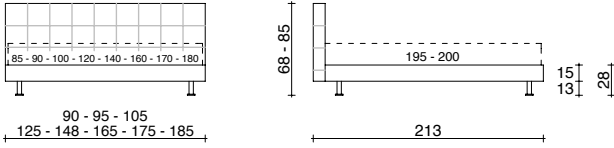

## BASIC H. 68/85 CM FASCE IMBOTTITE H. 27 CM

BASIC H. 68/85 CM, PADDED SURROUND H. 27 CM

## BASIC H. 68/85 CM BASE CONTENITORE A 1 APERTURA O A 2 POSIZIONI

BASIC H. 68/85 CM WITH SINGLE-OPENING OR DUAL-POSITION STORAGE BASE

BASIC TESTATA TRAPUNTATA H. 68/85 CM FASCE IMBOTTITE H. 15 CM  
 BASIC QUILTED HEADBOARD H. 68/85, PADDED SURROUND H. 15 CM