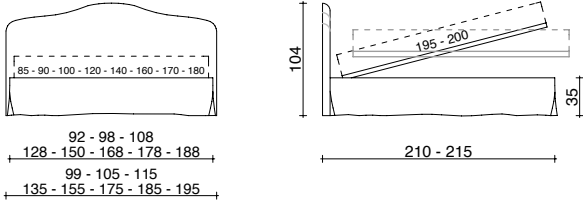

**BASIC FASCE IMBOTTITE H. 27 CM**  
**BASIC PADDED SURROUND H. 27 CM**

**BASIC BASE CONTENITORE A 1 APERTURA O A 2 POSIZIONI**  
**BASIC SINGLE-OPENING OR DUAL-POSITION STORAGE BASE**

**GALA CON FASCE IMBOTTITE H. 20 CM**  
**SKIRT WITH PADDED SURROUND, H. 20 CM**

**GALA CON FASCE IMBOTTITE H. 27 CM**  
**SKIRT WITH PADDED SURROUND, H. 27 CM**

**GALA BASE CONTENITORE A 1 APERTURA O A 2 POSIZIONI**  
**SKIRT WITH SINGLE-OPENING OR DUAL-POSITION STORAGE BASE**

**GALA CON FASCE IMBOTTITE H. 32 CM**  
**SKIRT WITH PADDED SURROUND, H. 32 CM**