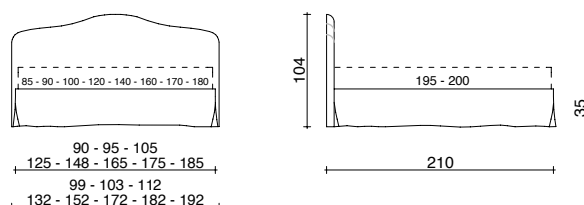

**BASIC FASCE IMBOTTITE H. 27 CM**  
**BASIC PADDED SURROUND H. 27 CM**

**BASIC BASE CONTENITORE A 1 APERTURA O A 2 POSIZIONI**  
**BASIC SINGLE-OPENING OR DUAL-POSITION STORAGE BASE**

**GALA CON FASCE IMBOTTITE H. 20 CM**  
**SKIRT WITH PADDED SURROUND, H. 20 CM**

**GALA CON FASCE IMBOTTITE H. 27 CM**  
**SKIRT WITH PADDED SURROUND, H. 27 CM**

**GALA BASE CONTENITORE A 1 APERTURA O A 2 POSIZIONI**  
**SKIRT WITH SINGLE-OPENING OR DUAL-POSITION STORAGE BASE**

**GALA CON FASCE IMBOTTITE H. 32 CM**  
**SKIRT WITH PADDED SURROUND, H. 32 CM**