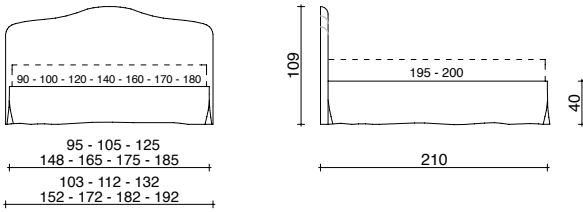

**BASIC FASCE IMBOTTITE H. 27 CM**  
**BASIC PADDED SURROUND H. 27 CM**

**BASIC BASE CONTENITORE A 1 APERTURA O A 2 POSIZIONI**  
**BASIC SINGLE-OPENING OR DUAL-POSITION STORAGE BASE**

**GALA CON FASCE IMBOTTITE H. 20 CM**  
**SKIRT WITH PADDED SURROUND, H. 20 CM**

**GALA CON FASCE IMBOTTITE H. 27 CM**  
**SKIRT WITH PADDED SURROUND, H. 27 CM**

**GALA BASE CONTENITORE A 1 APERTURA O A 2 POSIZIONI**  
**SKIRT WITH SINGLE-OPENING OR DUAL-POSITION STORAGE BASE**

**GALA CON FASCE IMBOTTITE H. 32 CM**  
**SKIRT WITH PADDED SURROUND, H. 32 CM**