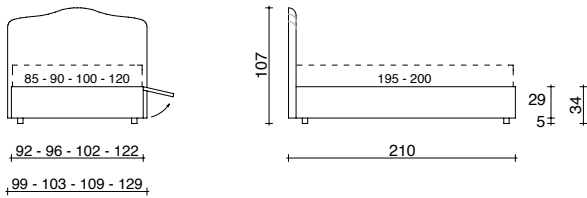

**BASIC FASCE IMBOTTITE H. 27 CM**  
**BASIC PADDED SURROUND H. 27 CM**

**BASIC BASE CONTENITORE A 1 APERTURA O A 2 POSIZIONI**  
**BASIC SINGLE-OPENING OR DUAL-POSITION STORAGE BASE**

**GALA CON FASCE IMBOTTITE H. 20 CM**  
**SKIRT WITH PADDED SURROUND, H. 20 CM**

**GALA CON FASCE IMBOTTITE H. 27 CM**  
**SKIRT WITH PADDED SURROUND, H. 27 CM**

**GALA BASE CONTENITORE A 1 APERTURA O A 2 POSIZIONI**  
**SKIRT WITH SINGLE-OPENING OR DUAL-POSITION STORAGE BASE**

**GALA CON FASCE IMBOTTITE H. 32 CM**  
**SKIRT WITH PADDED SURROUND, H. 32 CM**

**GALA BASE CONTENITORE A 1 APERTURA O A 2 POSIZIONI**  
**SKIRT WITH SINGLE-OPENING OR DUAL-POSITION STORAGE BASE**

**FASCIA APRIBILE DX-SX PER INSERIMENTO 2° LETTO O CASSETTONI**  
**L-R OPENABLE BED SURROUND FOR FITTING A 2ND PULL-OUT BED OR STORAGE BED**