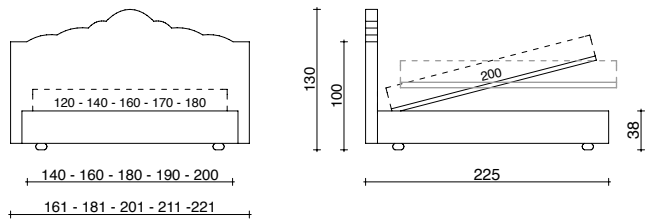

BASE CONTENITORE A 1 APERTURA O A 2 POSIZIONI
SINGLE-OPENING OR DUAL-POSITIONS STORAGE BASE