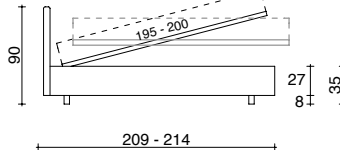

FASCE IMBOTTITE H. 15 CM
PADDED SURROUND H. 15 CM

FASCE IMBOTTITE H. 20 CM
PADDED SURROUND H. 20 CM

FASCE IMBOTTITE H. 27 CM
PADDED SURROUND H. 27 CM

BASE CONTENITORE A 1 APERTURA O A 2 POSIZIONI
SINGLE-OPENING OR DUAL-POSITION STORAGE BASE

FASCIA APRIBILE DX - SX PER INSERIMENTO 2° LETTO ESTRAIBILE O CASSETTONI
L-R OPENABLE BED SURROUND FOR FITTING A 2ND PULL-OUT BED OR STORAGE DRAWERS