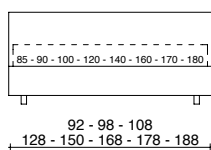

FASCE IMBOTTITE H. 15 CM
PADDED SURROUND H. 15 CM

FASCE IMBOTTITE H. 20 CM
PADDED SURROUND H. 20 CM

FASCE IMBOTTITE H. 27 CM
PADDED SURROUND H. 27 CM

BASE CONTENITORE A 1 APERTURA O A 2 POSIZIONI
SINGLE-OPENING OR DUAL-POSITION STORAGE BASE