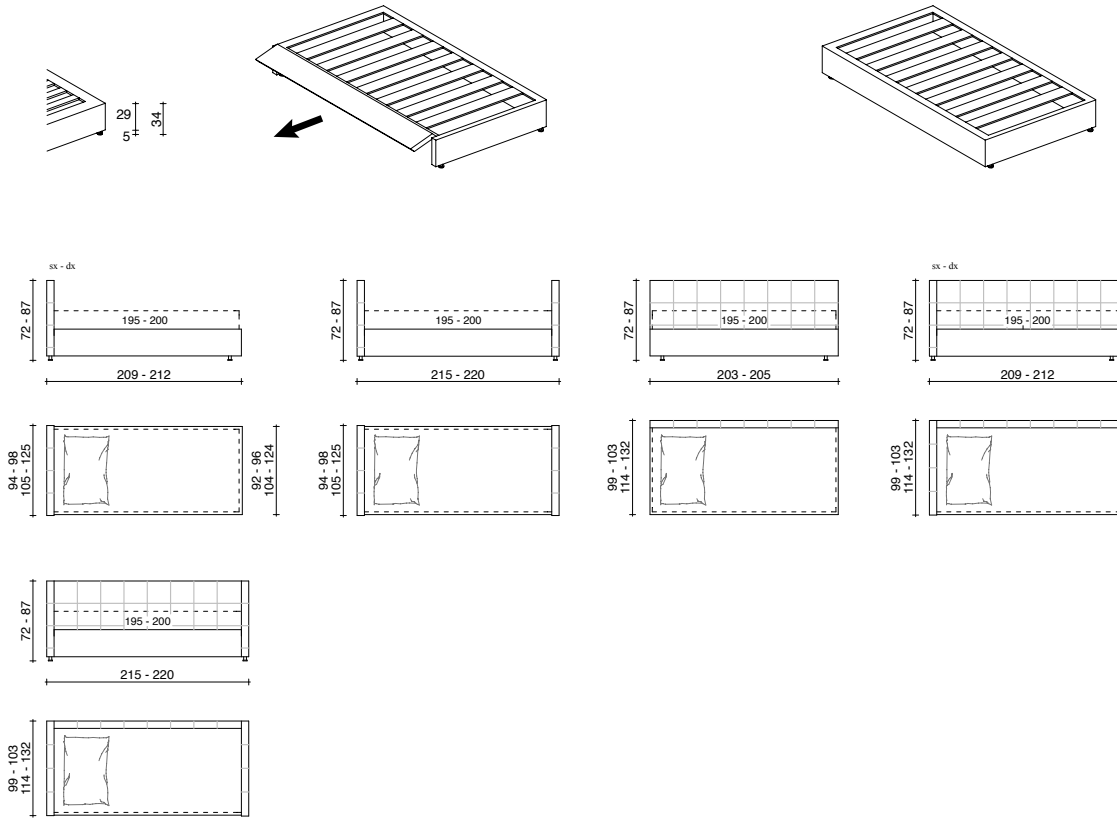

L. 85 - 90 - 100 - 120 P. 195 - 200

I grafici sono SX - The graphs are L-side

PIEDI

FEET

RUOTE

WHEELS

TESTATE E/O SCHIENALI DA COLLEGARE AI LETTI O A MURO

HEADBOARDS AND/OR BACKRESTS TO BE ATTACHED TO THE BEDS OR WALL

MONO TESTATA TRAPUNTATA FASCIA APRIBILE O FASCE CHIUSE H. 29 CM
MONO QUILTED HEADBOARD, OPEN OR CLOSED SURROUND HEIGHT 29 CM

MATERASSI / MATTRESSES:

L. 85 - 90 - 100 - 120 P. 195 - 200

I grafici sono SX - The graphs are L-side

FASCIA APRIBILE
OPENABLE SURROUND

FASCE CHIUSE
CLOSED SURROUND

TESTATE E/O SCHIENALI DA COLLEGARE AI LETTI O A MURO

HEADBOARDS AND/OR BACKRESTS TO BE ATTACHED TO THE BEDS OR WALL

MONO TESTATA TRAPUNTATA BASE CONTENITORE
MONO QUILTED HEADBOARD WITH STORAGE BASE