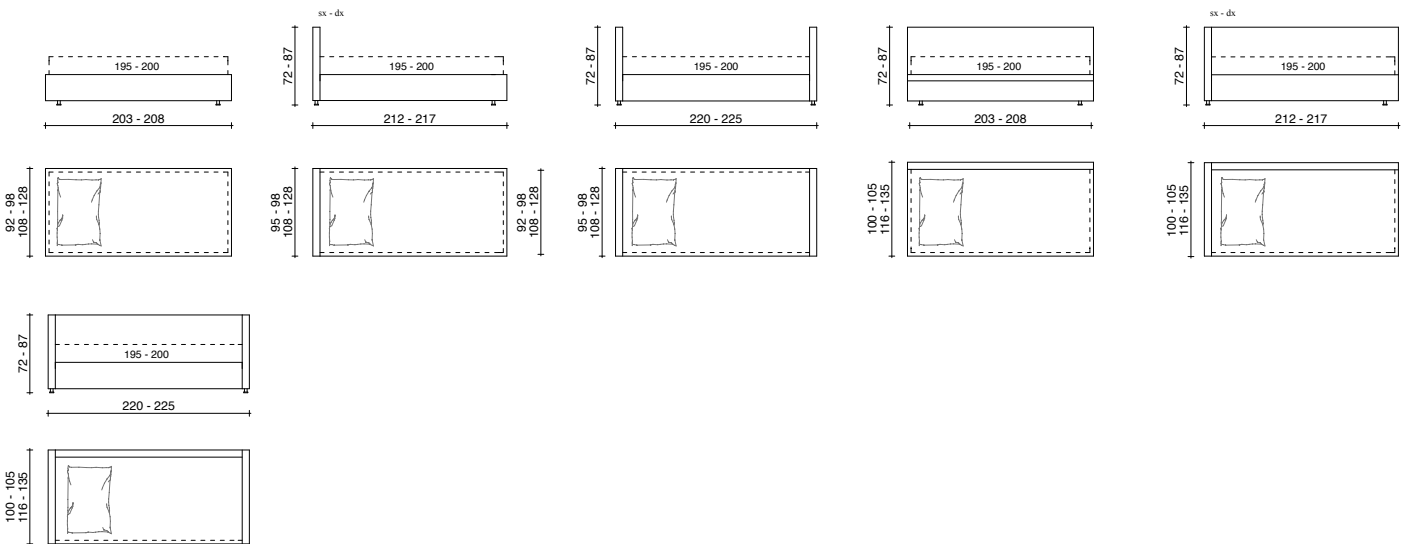

MONO

P&S Duomo design

Struttura: Elementi quadrati. Testata in legno multistrato o in acciaio e schienale in legno multistrato, disponibili in varie altezze e lunghezze, al mq e a muro. Base in acciaio con piano a doghe di faggio con regolatori di rigidità. Fasce perimetrali della base in legno multistrato di diverse altezze: h.15 cm - h.29 cm, fascia chiusa o apribile sx-dx (sollevamento con pistone) che può nascondere un 2° letto estraibile o dei cassettoni su ruote. Imbottitura in poliuretano espanso a densità differenziata senza C.F.C. e ovatta sintetica con vellutino termolegato. Base Contenitore con rete in alluminio Alu-Beds® completamente smontabile, altezza utile interna 17 cm.

MONO FASCIA APRIBILE O FASCE CHIUSE H.29 MONO SURROUND, OPENABLE OR CLOSED HEIGHT 29 CM.

MATERASSI / MATTRESSES:

L. 85 - 90 - 100 - 120 P. 195 - 200

I grafici sono SX - The graphs are L-side

FASCIA APRIBILE
OPENABLE SURROUND

FASCE CHIUSE
CLOSED SURROUND

TESTATE E/O SCHIENALI DA COLLEGARE AI LETTI O A MURO

HEADBOARDS AND/OR BACKRESTS TO BE ATTACHED TO THE BEDS OR WALL

**MONO BASE CONTENITORE
MONO WITH STORAGE BASE**

MATERASSI / MATTRESSES:

L. 85 - 90 - 100 - 120 P. 195 - 200

I grafici sono SX - The graphs are L-side

APERTURA LATERALE SX-DX
L-R SIDE OPENING

APERTURA FRONTALE A 1 POSIZIONE
FRONT OPENING, 1 POSITION

APERTURA FRONTALE A 2 POSIZIONI
FRONT OPENING, 2 POSITIONS