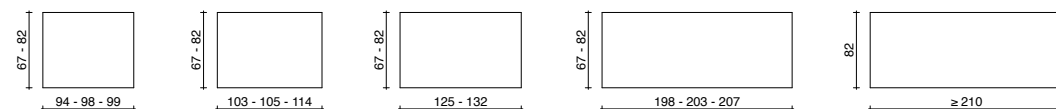

TESTATE E/O SCHIENALI DA COLLEGARE AI LETTI O A MURO

HEADBOARDS AND/OR BACKRESTS TO BE ATTACHED TO THE BEDS OR WALL