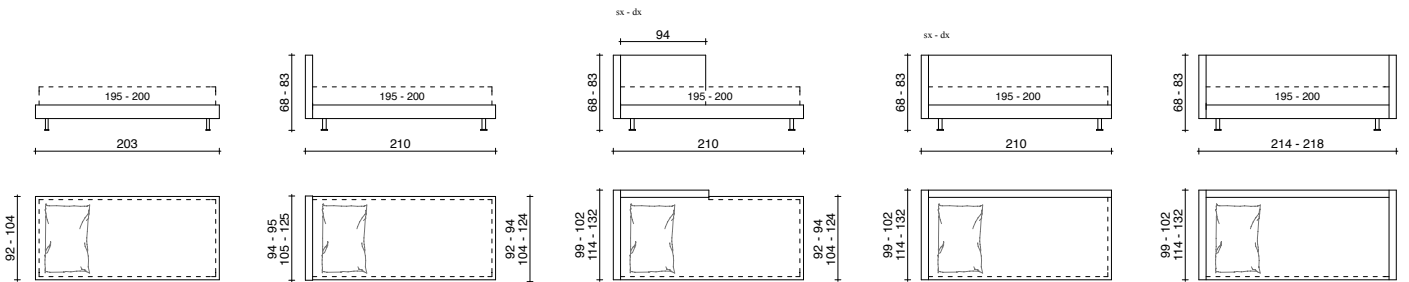

TESTATE E/O SCHIENALI DA COLLEGARE AI LETTI O A MURO
HEADBOARDS AND/OR BACKRESTS TO BE ATTACHED TO THE BEDS OR WALL

**MONO FASCE IMBOTTITE H. 15 CM
MONO PADDED SURROUND HEIGHT 15 CM.**

MATERASSI / MATTRESSES:

L. 85 - 90 - 100 - 120 P. 195 - 200

I grafici sono SX - The graphs are L-side

PIEDI

FEET

RUOTE

WHEELS

TESTATE E/O SCHIENALI DA COLLEGARE AI LETTI O A MURO

HEADBOARDS AND/OR BACKRESTS TO BE ATTACHED TO THE BEDS OR WALL

MONO TESTATA TRAPUNTATA FASCIA APRIBILE O FASCE CHIUSE H. 29 CM
MONO QUILTED HEADBOARD, OPEN OR CLOSED SURROUND HEIGHT 29 CM

MATERASSI / MATTRESSES:

L. 85 - 90 - 100 - 120 P. 195 - 200

I grafici sono SX - The graphs are L-side