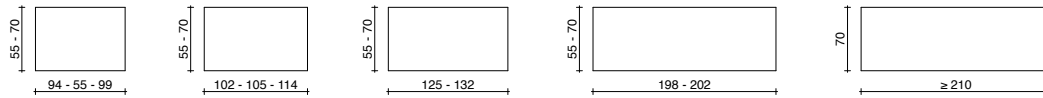

L. 85 - 90 - 100 - 120 P. 195 - 200

I grafici sono SX - The graphs are L-side

PIEDI

FEET

RUOTE

WHEELS

TESTATE E/O SCHIENALI DA COLLEGARE AI LETTI O A MURO

HEADBOARDS AND/OR BACKRESTS TO BE ATTACHED TO THE BEDS OR WALL