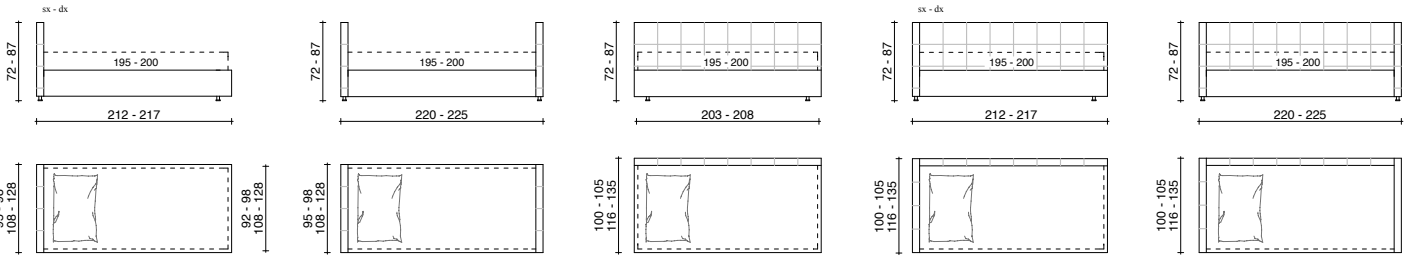

MONO TESTATA TRAPUNTATA FASCIA APRIBILE O FASCE CHIUSE H. 29 CM
MONO QUILTED HEADBOARD, OPEN OR CLOSED SURROUND HEIGHT 29 CM

MATERASSI / MATTRESSES:

L. 85 - 90 - 100 - 120 P. 195 - 200

I grafici sono SX - The graphs are L-side

FASCIA APRIBILE
OPENABLE SURROUND

FASCE CHIUSE
CLOSED SURROUND

TESTATE E/O SCHIENALI DA COLLEGARE AI LETTI O A MURO

HEADBOARDS AND/OR BACKRESTS TO BE ATTACHED TO THE BEDS OR WALL

MONO TESTATA TRAPUNTATA BASE CONTENITORE
MONO QUILTED HEADBOARD WITH STORAGE BASE

MATERASSI / MATTRESSES:

L. 85 - 90 - 100 - 120 P. 195 - 200

I grafici sono SX - The graphs are L-side

APERTURA LATERALE SX-DX
L-R SIDE OPENING

APERTURA FRONTALE A 1 POSIZIONE
FRONT OPENING, 1 POSITION

APERTURA FRONTALE A 2 POSIZIONI
FRONT OPENING, 2 POSITIONS

TESTATE E/O SCHIENALI DA COLLEGARE AI LETTI O A MURO
HEADBOARDS AND/OR BACKRESTS TO BE ATTACHED TO THE BEDS OR WALL

MONO TESTATA TRAPUNTATA FASCE IMBOTTITE H. 15 CM
MONO QUILTED HEADBOARD AND PADDED SURROUND HEIGHT 15 CM.