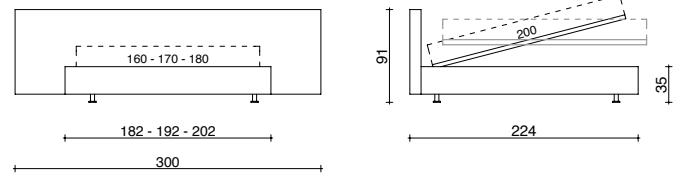

SPONDA LARGE H. 85 CM FASCE IMBOTTITE H. 15 CM

LARGE FRAME H. 85 CM, PADDED SURROUND H. 15 CM

SPONDA LARGE H. 85 CM FASCE IMBOTTITE H. 20 CM

LARGE FRAME H. 85 CM, PADDED SURROUND H. 20 CM

SPONDA LARGE H. 85 CM BASE CONTENITORE A 1 APERTURA O A 2 POSIZIONI

LARGE FRAME H. 85 CM WITH SINGLE-OPENING OR DUAL-POSITION STORAGE BASE

SPONDA LARGE ALTO H. 116 CM FASCE IMBOTTITE H. 27 CM

LARGE FRAME TALL H. 116 CM, PADDED SURROUND H. 27 CM

SPONDA LARGE ALTO H. 116 CM BASE CONTENITORE A 1 APERTURA O A 2 POSIZIONI

LARGE FRAME TALL H. 116 CM, SINGLE-OPENING OR DUAL-POSITION STORAGE BASE

LONG SPONDA LARGE H. 91 CM FASCE IMBOTTITE H. 20 CM
LONG FRAME LARGE H. 91 CM, PADDED SURROUND H. 20 CM

LONG SPONDA LARGE H. 91 CM BASE CONTENITORE A 1 APERTURA O A 2 POSIZIONI
LONG FRAME LARGE H. 91 CM WITH SINGLE-OPENING OR DUAL-POSITION STORAGE BASE