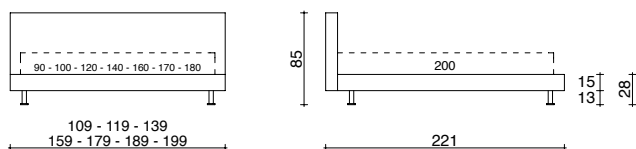

TESTATA MONO AL MQ ANCHE A MURO

MONO HEADBOARD, AVAILABLE BY THE SQUARE METRE AND ALSO WALL-MOUNTED

TESTATA SUPERIORE AD ALTEZZA 130 CM CON TESSUTI ALTEZZA 140 CM OCCORRE CUCITURA IN BASSO
HEADBOARD TALLER THAN 130 CM WITH FABRICS HEIGHT 140 CM IT IS NECESSARY TO SEW AT THE BOTTOM

TESTATA MONO TRAPUNTATA AL MQ ANCHE A MURO

QUILTED MONO HEADBOARD, AVAILABLE BY THE SQUARE METRE AND ALSO WALL-MOUNTED

TESTATA SUPERIORE AD ALTEZZA 130 CM CON TESSUTI ALTEZZA 140 CM OCCORRE CUCITURA IN BASSO
HEADBOARD TALLER THAN 130 CM WITH FABRICS HEIGHT 140 CM IT IS NECESSARY TO SEW AT THE BOTTOM

SPONDA LARGE H. 85 CM FASCE IMBOTTITE H. 15 CM

LARGE FRAME H. 85 CM, PADDED SURROUND H. 15 CM

SPONDA LARGE H. 85 CM FASCE IMBOTTITE H. 20 CM

LARGE FRAME H. 85 CM, PADDED SURROUND H. 20 CM

SPONDA LARGE H. 85 CM BASE CONTENITORE A 1 APERTURA O A 2 POSIZIONI