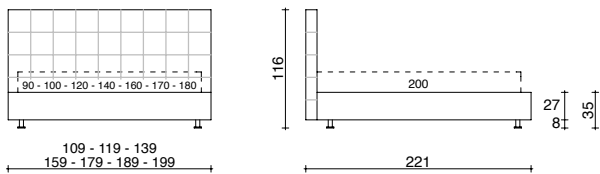

SPONDA LARGE ALTO TESTATA TRAPUNTATA H. 116 CM FASCE IMBOTTITE H. 27 CM LARGE
FRAME TALL QUILTED HEADBOARD H. 116 CM, PADDED SURROUND H. 27 CM