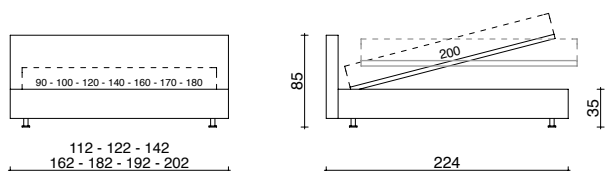

TESTATA MONO AL MQ ANCHE A MURO

MONO HEADBOARD, AVAILABLE BY THE SQUARE METRE AND ALSO WALL-MOUNTED

TESTATA SUPERIORE AD ALTEZZA 130 CM CON TESSUTI ALTEZZA 140 CM OCCORRE CUCITURA IN BASSO
HEADBOARD TALLER THAN 130 CM WITH FABRICS HEIGHT 140 CM IT IS NECESSARY TO SEW AT THE BOTTOM

TESTATA MONO TRAPUNTATA AL MQ ANCHE A MURO

QUILTED MONO HEADBOARD, AVAILABLE BY THE SQUARE METRE AND ALSO WALL-MOUNTED

TESTATA SUPERIORE AD ALTEZZA 130 CM CON TESSUTI ALTEZZA 140 CM OCCORRE CUCITURA IN BASSO
HEADBOARD TALLER THAN 130 CM WITH FABRICS HEIGHT 140 CM IT IS NECESSARY TO SEW AT THE BOTTOM

SPONDA LARGE H. 85 CM FASCE IMBOTTITE H. 15 CM

LARGE FRAME H. 85 CM, PADDED SURROUND H. 15 CM

SPONDA LARGE H. 85 CM FASCE IMBOTTITE H. 20 CM

LARGE FRAME H. 85 CM, PADDED SURROUND H. 20 CM

SPONDA LARGE H. 85 CM BASE CONTENITORE A 1 APERTURA O A 2 POSIZIONI

LARGE FRAME H. 85 CM WITH SINGLE-OPENING OR DUAL-POSITION STORAGE BASE

SPONDA LARGE ALTO H. 116 CM FASCE IMBOTTITE H. 27 CM

LARGE FRAME TALL H. 116 CM, PADDED SURROUND H. 27 CM

SPONDA LARGE ALTO H. 116 CM BASE CONTENITORE A 1 APERTURA O A 2 POSIZIONI