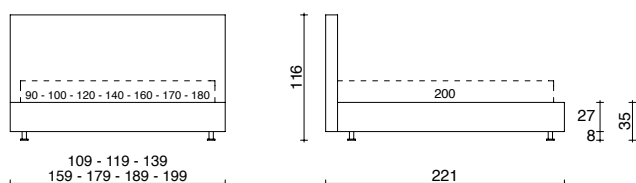

TESTATA MONO TRAPUNTATA AL MQ ANCHE A MURO

QUILTED MONO HEADBOARD, AVAILABLE BY THE SQUARE METRE AND ALSO WALL-MOUNTED

TESTATA SUPERIORE AD ALTEZZA 130 CM CON TESSUTI ALTEZZA 140 CM OCCORRE CUCITURA IN BASSO
HEADBOARD TALLER THAN 130 CM WITH FABRICS HEIGHT 140 CM IT IS NECESSARY TO SEW AT THE BOTTOM

SPONDA LARGE H. 85 CM FASCE IMBOTTITE H. 15 CM

LARGE FRAME H. 85 CM, PADDED SURROUND H. 15 CM

SPONDA LARGE H. 85 CM FASCE IMBOTTITE H. 20 CM

LARGE FRAME H. 85 CM, PADDED SURROUND H. 20 CM

SPONDA LARGE H. 85 CM BASE CONTENITORE A 1 APERTURA O A 2 POSIZIONI

LARGE FRAME H. 85 CM WITH SINGLE-OPENING OR DUAL-POSITION STORAGE BASE

SPONDA LARGE ALTO H. 116 CM FASCE IMBOTTITE H. 27 CM

LARGE FRAME TALL H. 116 CM, PADDED SURROUND H. 27 CM

SPONDA LARGE ALTO H. 116 CM BASE CONTENITORE A 1 APERTURA O A 2 POSIZIONI