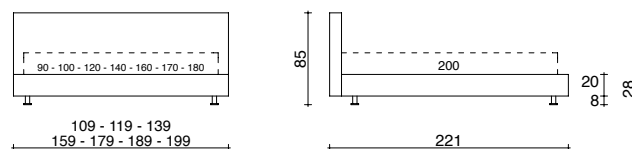

TESTATA MONO AL MQ ANCHE A MURO

MONO HEADBOARD, AVAILABLE BY THE SQUARE METRE AND ALSO WALL-MOUNTED

TESTATA SUPERIORE AD ALTEZZA 130 CM CON TESSUTI ALTEZZA 140 CM OCCORRE CUCITURA IN BASSO
HEADBOARD TALLER THAN 130 CM WITH FABRICS HEIGHT 140 CM IT IS NECESSARY TO SEW AT THE BOTTOM

TESTATA MONO TRAPUNTATA AL MQ ANCHE A MURO

QUILTED MONO HEADBOARD, AVAILABLE BY THE SQUARE METRE AND ALSO WALL-MOUNTED

TESTATA SUPERIORE AD ALTEZZA 130 CM CON TESSUTI ALTEZZA 140 CM OCCORRE CUCITURA IN BASSO
HEADBOARD TALLER THAN 130 CM WITH FABRICS HEIGHT 140 CM IT IS NECESSARY TO SEW AT THE BOTTOM

SPONDA LARGE H. 85 CM FASCE IMBOTTITE H. 15 CM

LARGE FRAME H. 85 CM, PADDED SURROUND H. 15 CM

SPONDA LARGE H. 85 CM FASCE IMBOTTITE H. 20 CM

LARGE FRAME H. 85 CM, PADDED SURROUND H. 20 CM

SPONDA LARGE H. 85 CM BASE CONTENITORE A 1 APERTURA O A 2 POSIZIONI