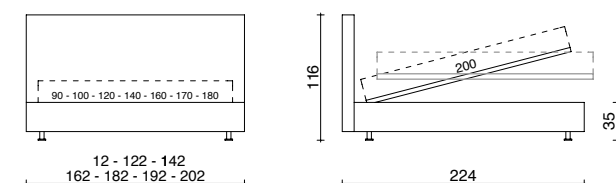

LONG SPONDA LARGE H. 91 CM BASE CONTENITORE A 1 APERTURA O A 2 POSIZIONI
LONG FRAME LARGE H. 91 CM WITH SINGLE-OPENING OR DUAL-POSITION STORAGE BASE

SPONDA LARGE ALTO H. 116 CM BASE CONTENITORE A 1 APERTURA O A 2 POSIZIONI

LARGE FRAME TALL H. 116 CM, SINGLE-OPENING OR DUAL-POSITION STORAGE BASE