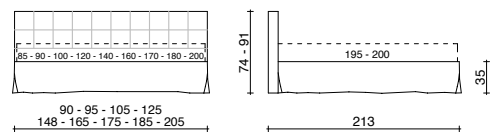

**BASIC TESTIERA TRAPUNTATA H. 74/91 CM BASE
CONTENITORE A 1 APERTURA O A 2 POSIZIONI
BASIC QUILTED HEADBOARD H. 74/91 CM, SINGLE-
OPENING OR DUAL-POSITION STORAGE BASE**

**BASIC CON GALA H. 68/85 CM
BASIC WITH SKIRT H. 68/85 CM**

**BASIC CON GALA H. 74/91 CM
BASIC WITH SKIRT H. 74/91 CM**

**BASIC CON GALA H. 74/91 CM BASE CONTENITORE A 1
APERTURA O A 2 POSIZIONI
BASIC WITH SKIRT H. 74/91 CM, SINGLE-OPENING OR
DUAL-POSITION STORAGE BASE**

**BASIC CON GALA TESTIERA TRAPUNTATA H. 68/85 CM
BASIC WITH SKIRT, QUILTED HEADBOARD H. 68/85 CM**

**BASIC CON GALA TESTIERA TRAPUNTATA H. 74/91 CM
BASIC WITH SKIRT, QUILTED HEADBOARD H. 74/91 CM**

**BASIC CON GALA TESTIERA TRAPUNTATA H. 74/91 CM
BASE CONTENITORE A 1 APERTURA O A 2 POSIZIONI
BASIC WITH SKIRT, QUILTED HEADBOARD H. 74/91 CM,
SINGLE-OPENING OR DUAL-POSITION STORAGE BASE**