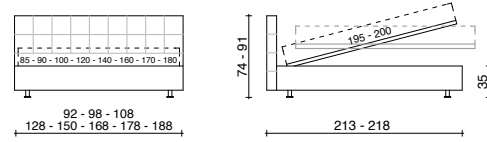

BASIC ALTO H.154 CM FASCE IMBOTTITE H. 27 CM

BASIC TALL H.154 CM, PADDED SURROUND H. 27 CM

BASIC ALTO H. 154 CM, BASE CONTENITORE A 1 APERTURA
O A 2 POSIZIONI

BASIC TALL H. 154 CM, SINGLE-OPENING OR DUAL-
POSITION STORAGE BASE

BASIC ALTO TESTIERA TRAPUNTATA H.110 CM FASCE
IMBOTTITE H. 20 CM

BASIC TALL QUILTED HEADBOARD H.110 CM, PADDED
SURROUND H. 20 CM

**BASIC TESTIERA TRAPUNTATA H. 74/91 CM FASCE
IMBOTTITE H. 27 CM
BASIC QUILTED HEADBOARD H. 74/91 CM, PADDED
SURROUND H. 27 CM**

**BASIC TESTIERA TRAPUNTATA H. 74/91 CM BASE
CONTENITORE A 1 APERTURA O A 2 POSIZIONI
BASIC QUILTED HEADBOARD H. 74/91 CM, SINGLE-
OPENING OR DUAL-POSITION STORAGE BASE**

**BASIC CON GALA H. 68/85 CM
BASIC WITH SKIRT H. 68/85 CM**