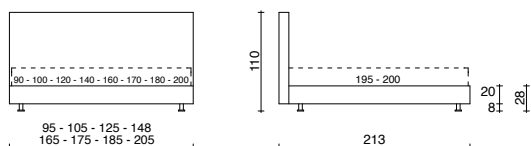

MATERASSI / MATTRESSES:

L. 90-100-120-140-160-170-180-200 P. 195/200

L. 90-100-120-140-160-170-180 P. 195/200

Base Contenitore e Base con movimento elettrico

Storage Base and Base with electric movements

BASIC ALTO H.110 CM FASCE IMBOTTITE H. 20 CM
BASIC TALL H.110 CM, PADDED SURROUND H. 20 CM

BASIC ALTO H.116 CM FASCE IMBOTTITE H. 27 CM
BASIC TALL H.116 CM, PADDED SURROUND H. 27 CM

BASIC ALTO H. 116 CM, BASE CONTENITORE A 1 APERTURA
O A 2 POSIZIONI

BASIC TALL H. 116 CM, SINGLE-OPENING OR DUAL-
POSITION STORAGE BASE

BASIC ALTO H.154 CM FASCE IMBOTTITE H. 27 CM

BASIC TALL H.154 CM, PADDED SURROUND H. 27 CM

BASIC ALTO H. 154 CM, BASE CONTENITORE A 1 APERTURA
O A 2 POSIZIONI

BASIC TALL H. 154 CM, SINGLE-OPENING OR DUAL-
POSITION STORAGE BASE