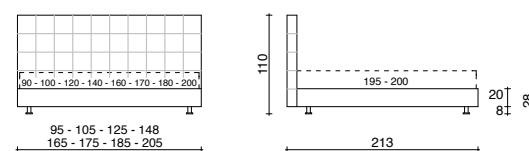

BASIC ALTO H.116 CM FASCE IMBOTTITE H. 27 CM
BASIC TALL H.116 CM, PADDED SURROUND H. 27 CM

BASIC ALTO H. 116 CM, BASE CONTENITORE A 1 APERTURA
O A 2 POSIZIONI

BASIC TALL H. 116 CM, SINGLE-OPENING OR DUAL-
POSITION STORAGE BASE

BASIC ALTO H.154 CM FASCE IMBOTTITE H. 27 CM

BASIC TALL H.154 CM, PADDED SURROUND H. 27 CM

BASIC ALTO H. 154 CM, BASE CONTENITORE A 1 APERTURA
O A 2 POSIZIONI

BASIC TALL H. 154 CM, SINGLE-OPENING OR DUAL-
POSITION STORAGE BASE

BASIC ALTO TESTIERA TRAPUNTATA H.110 CM FASCE
IMBOTTITE H. 20 CM

BASIC TALL QUILTED HEADBOARD H.110 CM, PADDED
SURROUND H. 20 CM

**BASIC TESTIERA TRAPUNTATA H. 74/91 CM FASCE
IMBOTTITE H. 27 CM
BASIC QUILTED HEADBOARD H. 74/91 CM, PADDED
SURROUND H. 27 CM**