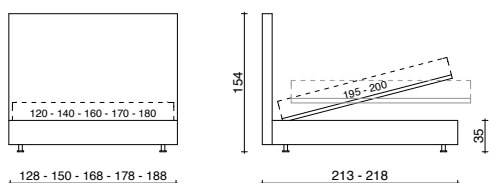

MATERASSI / MATTRESSES:

L. 90-100-120-140-160-170-180-200 P. 195/200

L. 90-100-120-140-160-170-180 P. 195/200

Base Contenitore e Base con movimento elettrico

Storage Base and Base with electric movements

BASIC ALTO H.110 CM FASCE IMBOTTITE H. 20 CM
BASIC TALL H.110 CM, PADDED SURROUND H. 20 CM

BASIC ALTO H.116 CM FASCE IMBOTTITE H. 27 CM
BASIC TALL H.116 CM, PADDED SURROUND H. 27 CM

BASIC ALTO H. 116 CM, BASE CONTENITORE A 1 APERTURA
O A 2 POSIZIONI

BASIC TALL H. 116 CM, SINGLE-OPENING OR DUAL-
POSITION STORAGE BASE

BASIC ALTO H.154 CM FASCE IMBOTTITE H. 27 CM

BASIC TALL H.154 CM, PADDED SURROUND H. 27 CM

BASIC ALTO H. 154 CM, BASE CONTENITORE A 1 APERTURA
O A 2 POSIZIONI

BASIC TALL H. 154 CM, SINGLE-OPENING OR DUAL-
POSITION STORAGE BASE