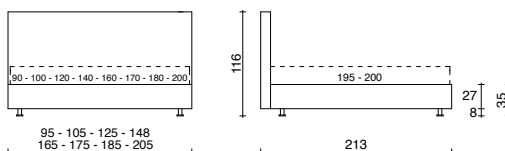

MATERASSI / MATTRESSES:

L. 90-100-120-140-160-170-180-200 P. 195/200

L. 90-100-120-140-160-170-180 P. 195/200

Base Contenitore e Base con movimento elettrico

Storage Base and Base with electric movements

BASIC ALTO H.110 CM FASCE IMBOTTITE H. 20 CM
BASIC TALL H.110 CM, PADDED SURROUND H. 20 CM

BASIC ALTO H.116 CM FASCE IMBOTTITE H. 27 CM
BASIC TALL H.116 CM, PADDED SURROUND H. 27 CM

BASIC ALTO H. 116 CM, BASE CONTENITORE A 1 APERTURA
O A 2 POSIZIONI

BASIC TALL H. 116 CM, SINGLE-OPENING OR DUAL-
POSITION STORAGE BASE

BASIC ALTO H.154 CM FASCE IMBOTTITE H. 27 CM

BASIC TALL H.154 CM, PADDED SURROUND H. 27 CM

BASIC ALTO H. 154 CM, BASE CONTENITORE A 1 APERTURA
O A 2 POSIZIONI

BASIC TALL H. 154 CM, SINGLE-OPENING OR DUAL-
POSITION STORAGE BASE