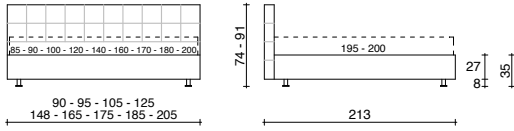

BASIC ALTO H.116 CM FASCE IMBOTTITE H. 27 CM
BASIC TALL H.116 CM, PADDED SURROUND H. 27 CM

BASIC ALTO H. 116 CM, BASE CONTENITORE A 1 APERTURA
O A 2 POSIZIONI

BASIC TALL H. 116 CM, SINGLE-OPENING OR DUAL-
POSITION STORAGE BASE

BASIC ALTO H.154 CM FASCE IMBOTTITE H. 27 CM

BASIC TALL H.154 CM, PADDED SURROUND H. 27 CM

BASIC ALTO H. 154 CM, BASE CONTENITORE A 1 APERTURA
O A 2 POSIZIONI

BASIC TALL H. 154 CM, SINGLE-OPENING OR DUAL-
POSITION STORAGE BASE

BASIC ALTO TESTIERA TRAPUNTATA H.110 CM FASCE
IMBOTTITE H. 20 CM

BASIC TALL QUILTED HEADBOARD H.110 CM, PADDED
SURROUND H. 20 CM

**BASIC TESTIERA TRAPUNTATA H. 74/91 CM FASCE
IMBOTTITE H. 27 CM
BASIC QUILTED HEADBOARD H. 74/91 CM, PADDED
SURROUND H. 27 CM**

**BASIC TESTIERA TRAPUNTATA H. 74/91 CM BASE
CONTENITORE A 1 APERTURA O A 2 POSIZIONI
BASIC QUILTED HEADBOARD H. 74/91 CM, SINGLE-
OPENING OR DUAL-POSITION STORAGE BASE**

**BASIC CON GALA H. 68/85 CM
BASIC WITH SKIRT H. 68/85 CM**