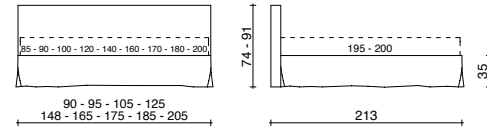

**BASIC CON GALA H. 74/91 CM
BASIC WITH SKIRT H. 74/91 CM**