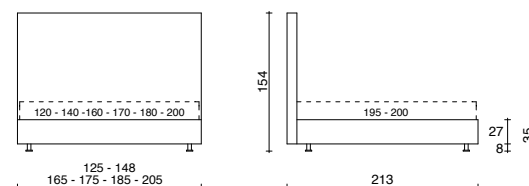

MATERASSI / MATTRESSES:

L. 90-100-120-140-160-170-180-200 P. 195/200

L. 90-100-120-140-160-170-180 P. 195/200

Base Contenitore e Base con movimento elettrico

Storage Base and Base with electric movements

BASIC ALTO H.110 CM FASCE IMBOTTITE H. 20 CM
BASIC TALL H.110 CM, PADDED SURROUND H. 20 CM

BASIC ALTO H.116 CM FASCE IMBOTTITE H. 27 CM
BASIC TALL H.116 CM, PADDED SURROUND H. 27 CM

BASIC ALTO H. 116 CM, BASE CONTENITORE A 1 APERTURA
O A 2 POSIZIONI

BASIC TALL H. 116 CM, SINGLE-OPENING OR DUAL-
POSITION STORAGE BASE

BASIC ALTO H.154 CM FASCE IMBOTTITE H. 27 CM

BASIC TALL H.154 CM, PADDED SURROUND H. 27 CM

BASIC ALTO H. 154 CM, BASE CONTENITORE A 1 APERTURA
O A 2 POSIZIONI

BASIC TALL H. 154 CM, SINGLE-OPENING OR DUAL-
POSITION STORAGE BASE