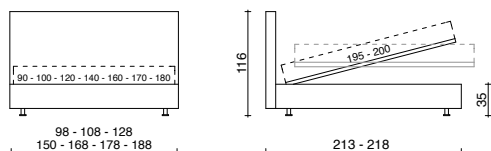

MATERASSI / MATTRESSES:

L. 90-100-120-140-160-170-180-200 P. 195/200

L. 90-100-120-140-160-170-180 P. 195/200

Base Contenitore e Base con movimento elettrico

Storage Base and Base with electric movements

BASIC ALTO H.110 CM FASCE IMBOTTITE H. 20 CM
BASIC TALL H.110 CM, PADDED SURROUND H. 20 CM

BASIC ALTO H.116 CM FASCE IMBOTTITE H. 27 CM
BASIC TALL H.116 CM, PADDED SURROUND H. 27 CM

BASIC ALTO H. 116 CM, BASE CONTENITORE A 1 APERTURA
O A 2 POSIZIONI

BASIC TALL H. 116 CM, SINGLE-OPENING OR DUAL-
POSITION STORAGE BASE

BASIC ALTO H.154 CM FASCE IMBOTTITE H. 27 CM

BASIC TALL H.154 CM, PADDED SURROUND H. 27 CM

BASIC ALTO H. 154 CM, BASE CONTENITORE A 1 APERTURA
O A 2 POSIZIONI

BASIC TALL H. 154 CM, SINGLE-OPENING OR DUAL-
POSITION STORAGE BASE