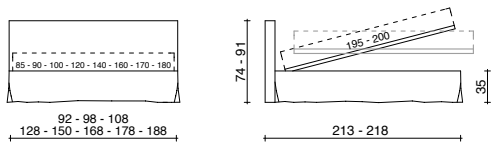

BASIC ALTO TESTIERA TRAPUNTATA H.110 CM FASCE
IMBOTTITE H. 20 CM

BASIC TALL QUILTED HEADBOARD H.110 CM, PADDED
SURROUND H. 20 CM

**BASIC TESTIERA TRAPUNTATA H. 74/91 CM FASCE
IMBOTTITE H. 27 CM
BASIC QUILTED HEADBOARD H. 74/91 CM, PADDED
SURROUND H. 27 CM**

**BASIC TESTIERA TRAPUNTATA H. 74/91 CM BASE
CONTENITORE A 1 APERTURA O A 2 POSIZIONI
BASIC QUILTED HEADBOARD H. 74/91 CM, SINGLE-
OPENING OR DUAL-POSITION STORAGE BASE**

**BASIC CON GALA H. 68/85 CM
BASIC WITH SKIRT H. 68/85 CM**

**BASIC CON GALA H. 74/91 CM
BASIC WITH SKIRT H. 74/91 CM**

**BASIC CON GALA H. 74/91 CM BASE CONTENITORE A 1
APERTURA O A 2 POSIZIONI
BASIC WITH SKIRT H. 74/91 CM, SINGLE-OPENING OR
DUAL-POSITION STORAGE BASE**