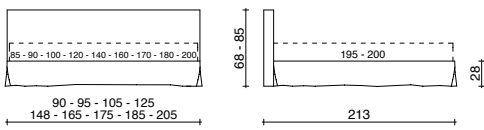

BASIC ALTO TESTIERA TRAPUNTATA H.110 CM FASCE
IMBOTTITE H. 20 CM

BASIC TALL QUILTED HEADBOARD H.110 CM, PADDED
SURROUND H. 20 CM

**BASIC TESTIERA TRAPUNTATA H. 74/91 CM FASCE
IMBOTTITE H. 27 CM
BASIC QUILTED HEADBOARD H. 74/91 CM, PADDED
SURROUND H. 27 CM**

**BASIC TESTIERA TRAPUNTATA H. 74/91 CM BASE
CONTENITORE A 1 APERTURA O A 2 POSIZIONI
BASIC QUILTED HEADBOARD H. 74/91 CM, SINGLE-
OPENING OR DUAL-POSITION STORAGE BASE**

**BASIC CON GALA H. 68/85 CM
BASIC WITH SKIRT H. 68/85 CM**