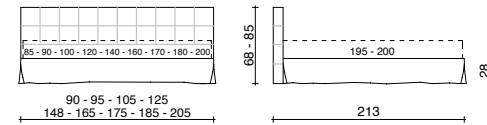

**BASIC CON GALA TESTIERA TRAPUNTATA H. 68/85 CM
BASIC WITH SKIRT, QUILTED HEADBOARD H. 68/85 CM**