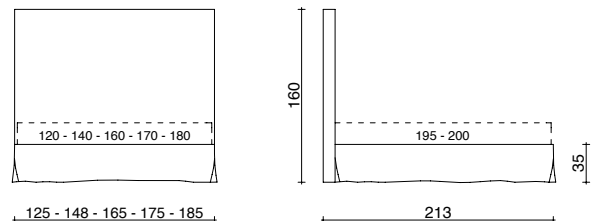

BASIC ALTO CON GALA TESTATA TRAPUNTATA H. 116 CM
BASIC TALL WITH SKIRT AND QUILTED HEADBOARD H. 116 CM

BASIC ALTO CON GALA H. 160 CM
BASIC TALL WITH SKIRT H. 160 CM