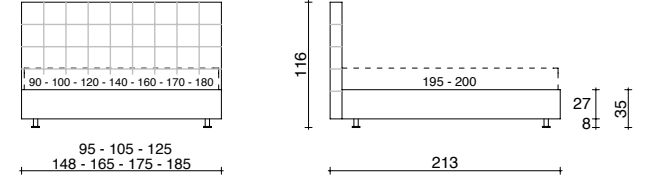

### BASIC ALTO H. 160 CM FASCE IMBOTTITE H. 27 CM

BASIC TALL H. 160 CM, PADDED SURROUND H. 27 CM

**BASIC ALTO H. 160 CM BASE CONTENITORE A 1 APERTURA O A 2 POSIZIONI**  
**BASIC TALL H. 160 CM, SINGLE-OPENING OR DUAL-POSITION STORAGE BASE**

**SPONDA LARGE ALTO H. 116 CM FASCE IMBOTTITE H. 27 CM**  
**LARGE FRAME TALL H. 116 CM, PADDED SURROUND H. 27 CM**

**SPONDA LARGE ALTO H. 116 CM BASE CONTENITORE A 1 APERTURA O A 2 POSIZIONI**  
**LARGE FRAME TALL H. 116 CM, SINGLE-OPENING OR DUAL-POSITION STORAGE BASE**

**BASIC ALTO TESTATA TRAPUNTATA H. 110 CM FASCE IMBOTTITE H. 20 CM**  
**BASIC TALL QUILTED HEADBOARD H. 110 CM, PADDED SURROUND H. 20 CM**

**BASIC ALTO TESTATA TRAPUNTATA H. 116 CM FASCE IMBOTTITE H. 27 CM**  
**BASIC TALL QUILTED HEADBOARD H. 116 CM, PADDED SURROUND H. 27 CM**