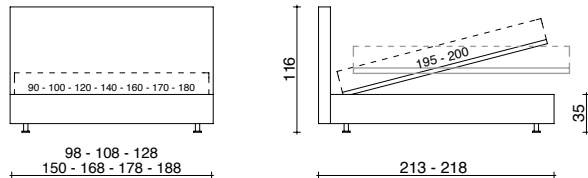

### TESTATA MONO TRAPUNTATA AL MQ ANCHE A MURO

QUILTED MONO HEADBOARD, AVAILABLE BY THE SQUARE METRE AND ALSO WALL-MOUNTED

### BASIC ALTO H.110 CM FASCE IMBOTTITE H. 20 CM

BASIC TALL H. 110 CM, PADDED SURROUND H. 20 CM

### BASIC ALTO H. 116 CM FASCE IMBOTTITE H. 27 CM

BASIC TALL H. 116 CM, PADDED SURROUND H. 27 CM

### BASIC ALTO H. 116 CM BASE CONTENITORE A 1 APERTURA O A 2 POSIZIONI

BASIC TALL H. 116 CM, SINGLE-OPENING OR DUAL-POSITION STORAGE BASE