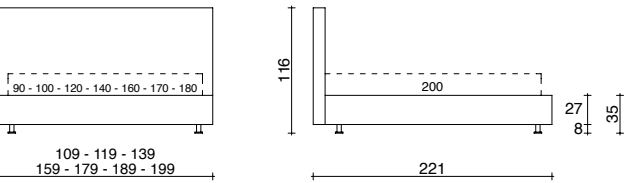

SPONDA LARGE ALTO H. 116 CM FASCE IMBOTTITE H. 27 CM
LARGE FRAME TALL H. 116 CM, PADDED SURROUND H. 27 CM