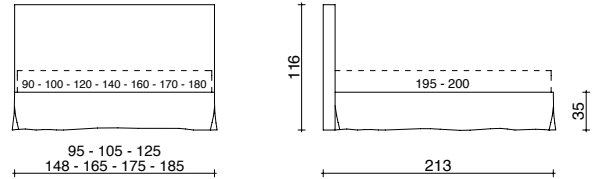

**BASIC ALTO CON GALA H. 110 CM**  
**BASIC TALL WITH SKIRT H. 110 CM**

**BASIC ALTO CON GALA H. 116 CM**  
**BASIC TALL WITH SKIRT H. 116 CM**

**BASIC ALTO CON GALA H. 116 CM BASE CONTENITORE A 1 APERTURA O A 2 POSIZIONI**  
**BASIC TALL WITH SKIRT H. 116 CM, SINGLE-OPENING OR DUAL-POSITION STORAGE BASE**