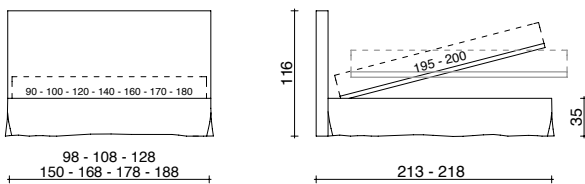

**BASIC ALTO CON GALA H. 110 CM**  
**BASIC TALL WITH SKIRT H. 110 CM**

**BASIC ALTO CON GALA H. 116 CM**  
**BASIC TALL WITH SKIRT H. 116 CM**

**BASIC ALTO CON GALA H. 116 CM BASE CONTENITORE A 1 APERTURA O A 2 POSIZIONI**  
**BASIC TALL WITH SKIRT H. 116 CM, SINGLE-OPENING OR DUAL-POSITION STORAGE BASE**