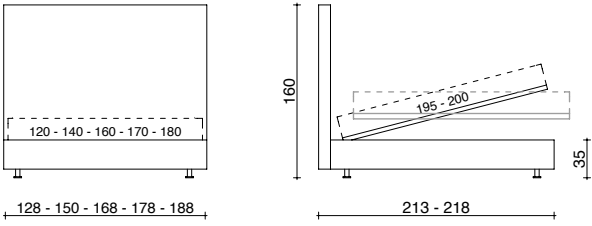

### BASIC ALTO H. 116 CM BASE CONTENITORE A 1 APERTURA O A 2 POSIZIONI

BASIC TALL H. 116 CM, SINGLE-OPENING OR DUAL-POSITION STORAGE BASE

### BASIC ALTO H. 154 CM FASCE IMBOTTITE H. 20 CM

BASIC TALL H. 154 CM, PADDED SURROUND H. 20 CM

### BASIC ALTO H. 160 CM FASCE IMBOTTITE H. 27 CM

BASIC TALL H. 160 CM, PADDED SURROUND H. 27 CM

**BASIC ALTO H. 160 CM BASE CONTENITORE A 1 APERTURA O A 2 POSIZIONI**  
**BASIC TALL H. 160 CM, SINGLE-OPENING OR DUAL-POSITION STORAGE BASE**