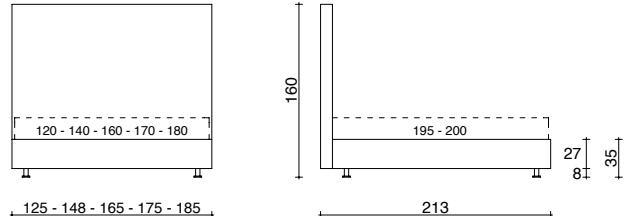

### BASIC ALTO H. 116 CM BASE CONTENITORE A 1 APERTURA O A 2 POSIZIONI

BASIC TALL H. 116 CM, SINGLE-OPENING OR DUAL-POSITION STORAGE BASE

### BASIC ALTO H. 154 CM FASCE IMBOTTITE H. 20 CM

BASIC TALL H. 154 CM, PADDED SURROUND H. 20 CM

### BASIC ALTO H. 160 CM FASCE IMBOTTITE H. 27 CM

BASIC TALL H. 160 CM, PADDED SURROUND H. 27 CM

**BASIC ALTO H. 160 CM BASE CONTENITORE A 1 APERTURA O A 2 POSIZIONI**  
**BASIC TALL H. 160 CM, SINGLE-OPENING OR DUAL-POSITION STORAGE BASE**