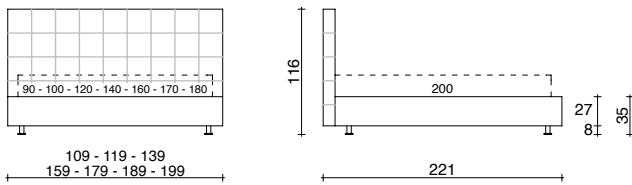

SPONDA LARGE ALTO TESTATA TRAPUNTATA H. 116 CM FASCE IMBOTTITE H. 27 CM
LARGE FRAME TALL QUILTED HEADBOARD H. 116 CM, PADDED SURROUND H. 27 CM