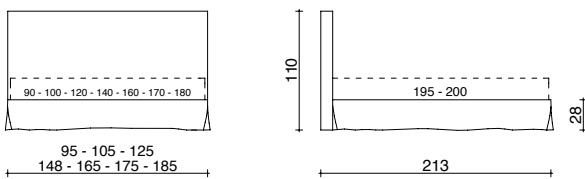

BASIC ALTO CON GALA H. 110 CM
BASIC TALL WITH SKIRT H. 110 CM