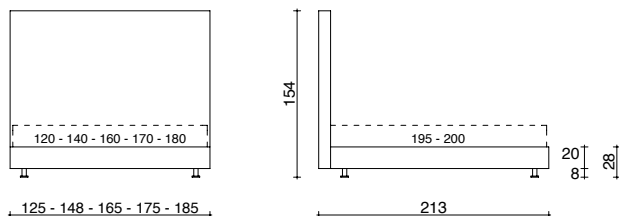

BASIC ALTO H. 154 CM FASCE IMBOTTITE H. 20 CM

BASIC TALL H. 154 CM, PADDED SURROUND H. 20 CM