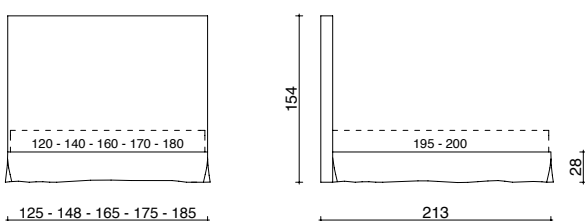

BASIC ALTO CON GALA H. 160 CM BASE CONTENITORE A 1 APERTURA O A 2 POSIZIONI
BASIC TALL WITH SKIRT H. 160 CM, SINGLE-OPENING OR DUAL-POSITION STORAGE BASE

BASIC ALTO CON GALA H. 154 CM
BASIC TALL WITH SKIRT H. 154 CM