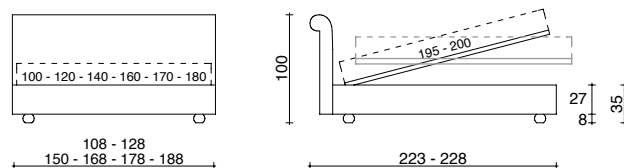

CUFFIA
finitura con fiocchi, optional

CUFFIA
finish with bows, optional

FASCE IMBOTTITE H. 27 CM
PADDED SURROUND H. 27 CM

BASE CONTENITORE A 1 APERTURA O A 2 POSIZIONI
SINGLE-OPENING OR DUAL-POSITION STORAGE BASE

GALA CON FASCE IMBOTTITE H. 27 CM
SKIRT WITH PADDED SURROUND, H. 27 CM

GALA BASE CONTENITORE A 1 APERTURA O A 2 POSIZIONI
SKIRT WITH SINGLE-OPENING OR DUAL-POSITION STORAGE BASE