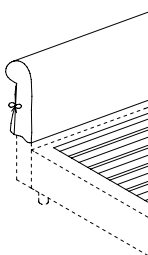

HERO

P&S Duomo design

Struttura: Testata in legno tamburato e base acciaio, fissa o smontabile, con piano letto a doghe di faggio e regolatori di rigidità. Imbottitura in poliuretano espanso a densità differenziata senza C.F.C., rivestita con ovatta sintetica e vellutino termolegato. Base con fasce imbottite h.27 cm. Base Contenitore con rete in alluminio Alu-Beds© smontabile. Altezza utile interna 17 cm.

Frame: Honeycombcore headboard. The base is in steel and is fixed or detachable. Bed base with firmness-adjustable beech slats. Upholstered in CFC-free polyurethane foam with differentiated density and covered with synthetic padding and thermally bonded velveteen. Padded bed surround, height 27 cm. Storage base with detachable Alu-Beds© aluminium bed frame, available height inside: 17 cm. CUFFIA is available, to protect the headboard.

CUFFIA
finitura con fiocchi, optional

CUFFIA
finish with bows, optional

FASCE IMBOTTITE H. 27 CM
PADDED SURROUND H. 27 CM

BASE CONTENITORE A 1 APERTURA O A 2 POSIZIONI
SINGLE-OPENING OR DUAL-POSITION STORAGE BASE

GALA CON FASCE IMBOTTITE H. 27 CM
SKIRT WITH PADDED SURROUND, H. 27 CM

GALA BASE CONTENITORE A 1 APERTURA O A 2 POSIZIONI
SKIRT WITH SINGLE-OPENING OR DUAL-POSITION STORAGE BASE