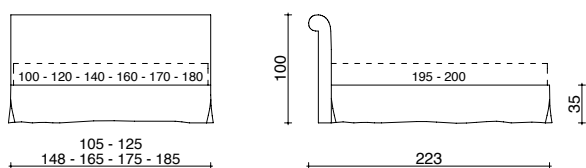

CUFFIA
finitura con fiocchi, optional

CUFFIA
finish with bows, optional

FASCE IMBOTTITE H. 27 CM
PADDED SURROUND H. 27 CM

BASE CONTENITORE A 1 APERTURA O A 2 POSIZIONI
SINGLE-OPENING OR DUAL-POSITION STORAGE BASE

GALA CON FASCE IMBOTTITE H. 27 CM
SKIRT WITH PADDED SURROUND, H. 27 CM

GALA BASE CONTENITORE A 1 APERTURA O A 2 POSIZIONI
SKIRT WITH SINGLE-OPENING OR DUAL-POSITION STORAGE BASE