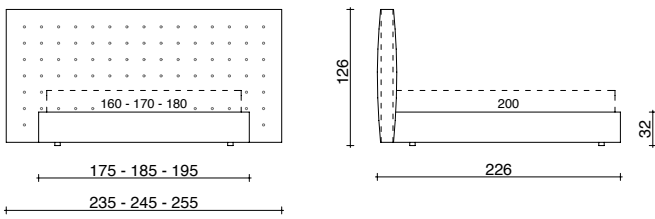

GROUND
P&S Duomo design

Struttura: Testata in legno multistrato e Base smontabile in acciaio con rete a doghe di faggio con regolatori di rigidità. Imbottitura in poliuretano a densità differenziata senza C.F.C. e rivestita con ovatta sintetica e vellutino termolegato. Base con fasce imbottite h. 28 cm. Base contenitore con rete in alluminio Alu-Beds©, smontabile, altezza utile interna 17 cm.

Piedini: legno finitura wengé, noce, alluminio e nero.

Rivestimento: tessuto e eco-synthetic sfoderabile.

Cucitura: testata trapuntata con profilo.

Frame: Multi-plywood headboard and removable steel base with beech multi-plywood slats equipped with flexibility adjusters. Padding in, CFC-free, differentiated density polyurethane, covered with synthetic cotton wool and with thermobonded velveteen. Base with padded bands h. 28 cm. Storage base with Alu-Beds© aluminium frame, available height inside: 17 cm.

BASE CONTENITORE
STORAGE BASE

BASE CONTENITORE A 1 APERTURA
SINGLE-OPENING STORAGE BASE

BASE CONTENITORE A 2 POSIZIONI
DUAL POSITION STORAGE BASE

SPONDA LARGE | TESTATA TRAPUNTATA 1 LATO
SPONDA LARGE | QUINTED HEADBOARD ON 1 SIDE