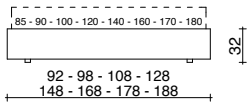

BASE CONTENITORE
STORAGE BASE

BASE CONTENITORE A 1 APERTURA
SINGLE-OPENING STORAGE BASE

BASE CONTENITORE A 2 POSIZIONI
DUAL POSITION STORAGE BASE

Testata a muro / Wall headboard

SPONDA LARGE | Sommier

BASE CONTENITORE
STORAGE BASE

BASE CONTENITORE A 1 APERTURA
SINGLE-OPENING STORAGE BASE

BASE CONTENITORE A 2 POSIZIONI
DUAL POSITION STORAGE BASE

BASIC | Sommier

BASE CONTENITORE
STORAGE BASE

BASE CONTENITORE A 1 APERTURA
SINGLE-OPENING STORAGE BASE

BASE CONTENITORE A 2 POSIZIONI
DUAL POSITION STORAGE BASE

GALA | Sommier
SKIRT | Sommier

BASE CONTENITORE
STORAGE BASE

BASE CONTENITORE A 1 APERTURA
SINGLE-OPENING STORAGE BASE

BASE CONTENITORE A 2 POSIZIONI
DUAL POSITION STORAGE BASE