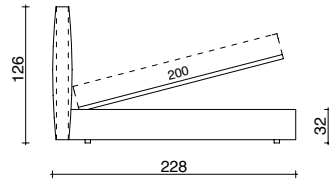

GROUND
P&S Duomo design

Struttura: Testata in legno multistrato e Base smontabile in acciaio con rete a doghe di faggio con regolatori di rigidità. Imbottitura in poliuretano a densità differenziata senza C.F.C. e rivestita con ovatta sintetica e vellutino termolegato. Base con fasce imbottite h. 28 cm. Base contenitore con rete in alluminio Alu-Beds©, smontabile, altezza utile interna 17 cm.

BASE CONTENITORE
STORAGE BASE

BASE CONTENITORE A 1 APERTURA
SINGLE-OPENING STORAGE BASE

BASE CONTENITORE A 2 POSIZIONI
DUAL POSITION STORAGE BASE

SPONDA LARGE | TESTATA TRAPUNTATA 1 LATO
SPONDA LARGE | QUINTED HEADBOARD ON 1 SIDE