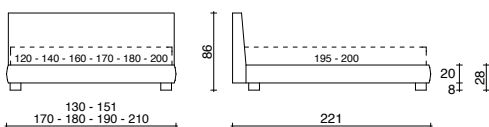

## MATERASSI / MATTRESSES:

L. 120-140-160-170-180-200 P. 195-200

L. 120-140-160-170-180 P. 195-200

Base Contenitore e Base con movimento elettrico

Storage Base and Base with electric movements

SPONDA STONDATA FASCE IMBOTTITE H. 20 CM  
ROUND FRAME, PADDED SURROUND H. 20 CM