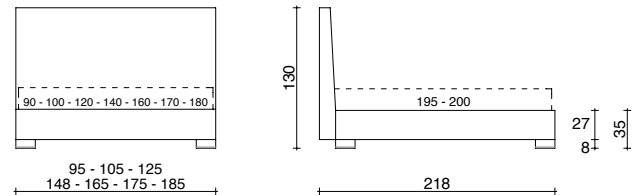

BASIC ALTO FASCE IMBOTTITE H. 27 CM

BASIC TALL, PADDED SURROUND H. 27 CM