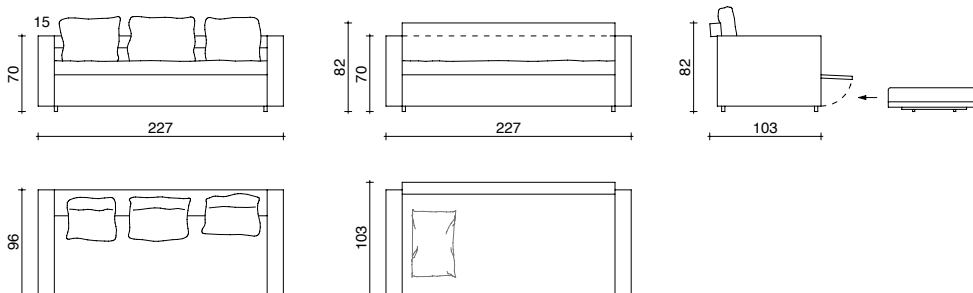

HARMONY

P&S Duomo design

Struttura: Divano letto con braccioli in due dimensioni: larghezza 15 cm e 24 cm. Completo di: UP32 Alluminio 2° letto estraibile, 02 materassi MEMOFORM h. 13 cm in Waterlily (memory) e PUR-O (poliuretano evoluto traspirante), 01 BASCO Imbottito con cerniera agli angoli, trasformabile in leggera trapunta gr. 100 al mq e 03 cuscini (due CSQ 50x50 e uno CSQ2 60x50) con imbottitura in fiber ball. Struttura in legno tamburato e in legno multistrato. Imbottitura in poliuretano espanso con ovatta sintetica e vellutino termolegato. Base in acciaio con piano a doghe di faggio. E' dotato di fascia apribile (sollevamento con pistone) in legno multistrato per l'inserimento del 2° letto in dotazione: nasce così un letto doppio. Optional 2° letto automatico estraibile.

Feet: wood finish in wengè, walnut and aluminium.

Covering: fabric and eco-synthetic fabric fully removable.

Mattresses: L. 85 P. 195 - 200
Mattress for 2nd bed: 85 x 190

BRACCIOLI SPESSORE / ARMREST THICKNESS: 15 CM

MATERASSO / MATTRESS: L. 85 P. 195

SECONDO LETTO ESTRAIBILE / SECOND PULL-OUT BED: L. 85 P. 190

BRACCIOLI SPESSORE / ARMREST THICKNESS: 15 CM

MATERASSO / MATTRESS: L. 85 P. 200

SECONDO LETTO ESTRAIBILE / SECOND PULL-OUT BED: L. 85 P. 190

BRACCIOLI SPESSORE / ARMREST THICKNESS: 24 CM

MATERASSO / MATTRESS: L. 85 P. 195

SECONDO LETTO ESTRAIBILE / SECOND PULL-OUT BED: L. 85 P. 190

BRACCIOLI SPESSORE / ARMREST THICKNESS: 24 CM

MATERASSO / MATTRESS: L. 85 P. 200