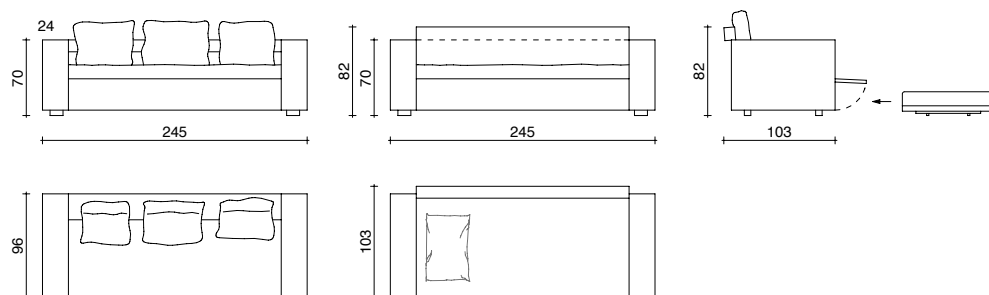

MATERASSO / MATTRESS: L. 85 P. 195

SECONDO LETTO ESTRAIBILE / SECOND PULL-OUT BED: L. 85 P. 190

BRACCIOLI SPESSORE / ARMREST THICKNESS: 15 CM

MATERASSO / MATTRESS: L. 85 P. 200

SECONDO LETTO ESTRAIBILE / SECOND PULL-OUT BED: L. 85 P. 190

BRACCIOLI SPESSORE / ARMREST THICKNESS: 24 CM

MATERASSO / MATTRESS: L. 85 P. 195

SECONDO LETTO ESTRAIBILE / SECOND PULL-OUT BED: L. 85 P. 190

BRACCIOLI SPESSORE / ARMREST THICKNESS: 24 CM

MATERASSO / MATTRESS: L. 85 P. 200