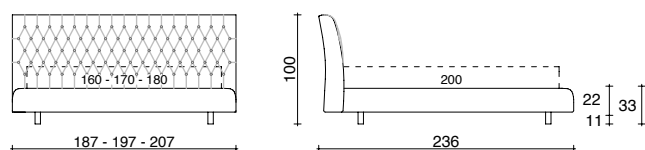

ROUND FRAME, PADDED SURROUND H. 22 CM

SPONDA STONDATA BASE CONTENITORE A 1 APERTURA O A 2 POSIZIONI